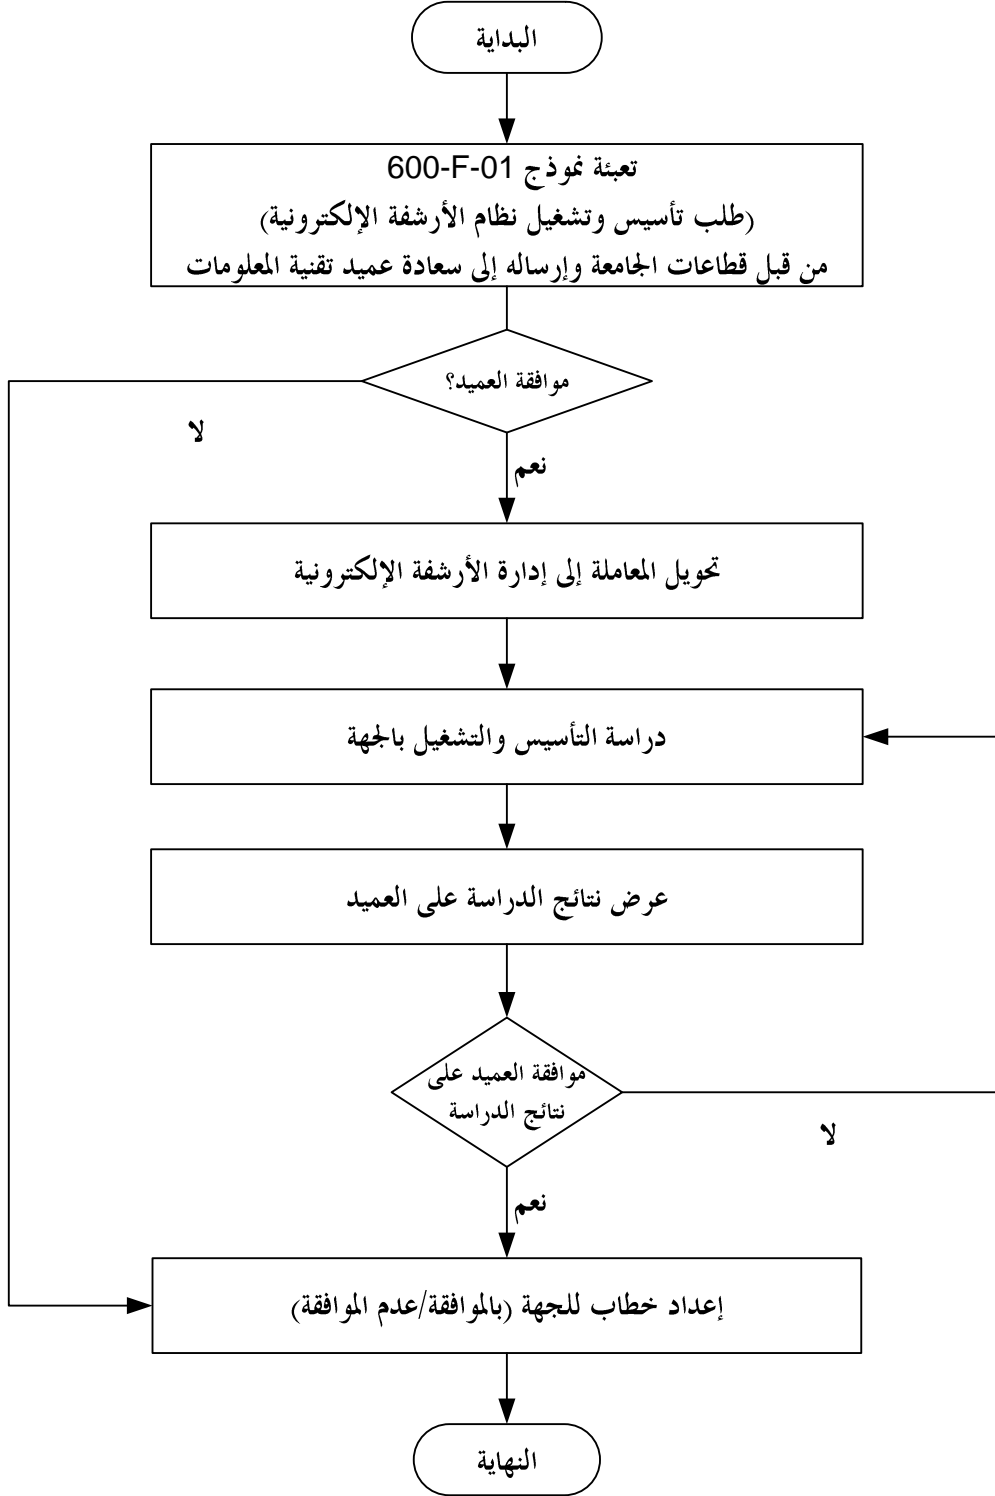

الرمز : 600-P01

الإصدار : 1

جامعة الملك عبدالعزيز
عمادة تقنية المعلومات-إدارة الأرشفة الإلكترونية
إجراء تأسيس وتشغيل نظام الأرشفة الإلكترونية

إجراء -1- تأسيس وتشغيل نظام الأرشفة الإلكترونية

عدد النماذج المرفقة: 1